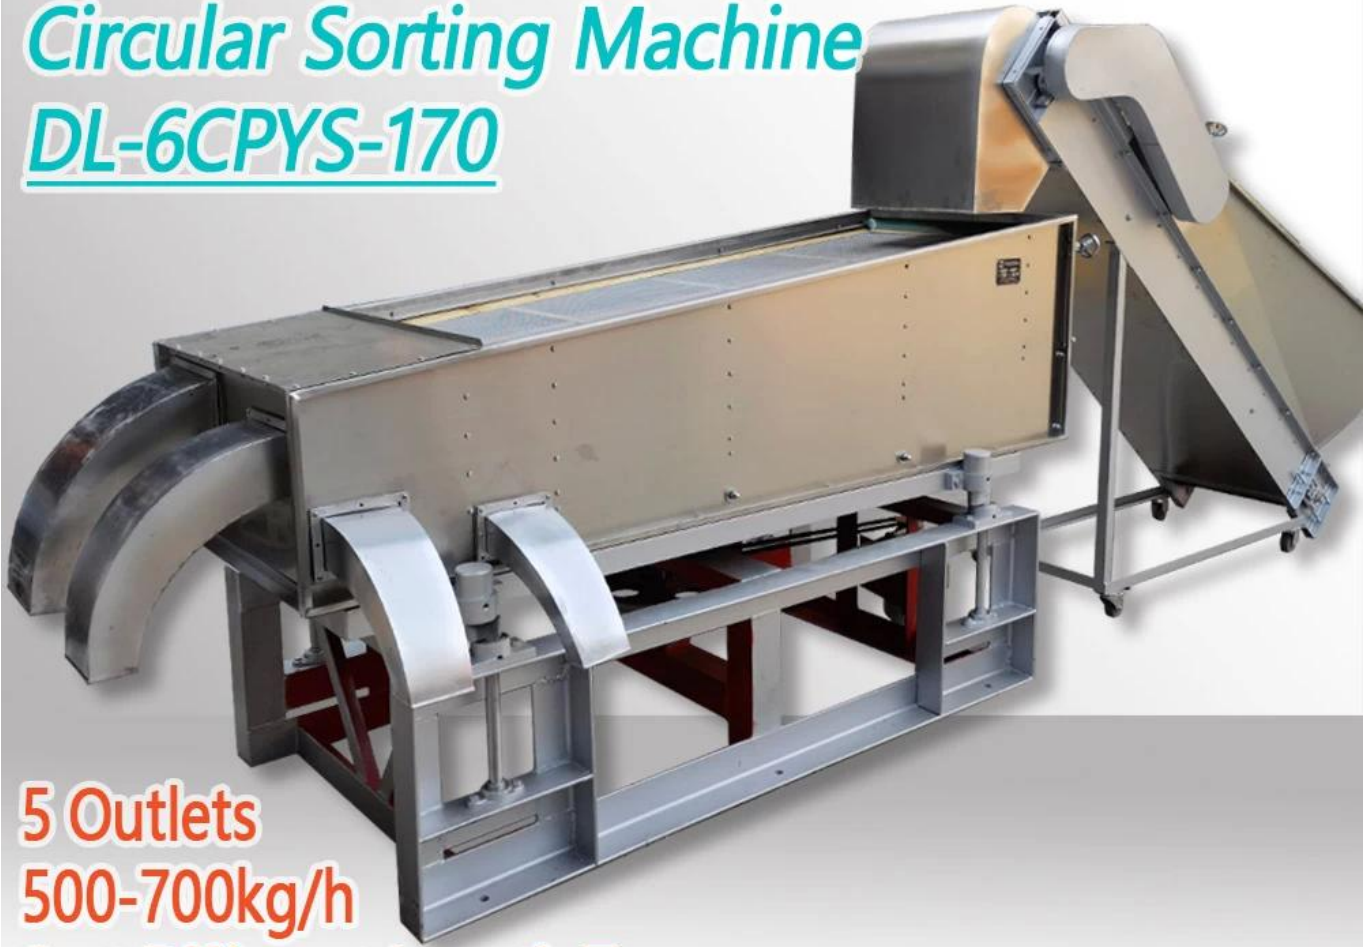

SỰ MIÊU TẢ

Máy sàng lọc [hình tròn dạng phẳng lá chè](#) DL-6CPYS-170 là một trong những loại máy sàng chuyên dụng dành cho các nhà máy sản xuất chè sơ cấp và tinh chế. Dùng để tách chiều dài của chè xoắn và kích thước khối trong công nghệ chế biến chè. Nó phù hợp cho các hoạt động sàng lọc khác nhau của trà đen, trà xanh và trà ô long.

THUẬN LỢI

Máy này được cấu tạo bởi hai phần: máy sàng tròn và băng tải. Dẫn động riêng biệt bằng động cơ điện.

Lá chè được chế biến đi vào băng tải từ gầu chè, sau đó đi vào sàng qua băng chuyển. Sau khi được sàng bằng sàng bốn cạnh, lá chè được đổ vào các pallet chè từ vòi chè để hoàn thành công đoạn sàng chè.

SỰ CHỈ RÕ

Danh sách thông số kỹ thuật của [Máy sàng phân loại lá chè](#) :

洁力. 洁力茶机

Circular Sorting Machine DL-6CPYS-170

5 Outlets

500-700kg/h

Sort Different Length Tea L:410cm W:170cm H:220cm

Website: delijx.com Email: info@delijx.com
WhatsApp/ WeChat/ Tel: 0086-18120033767

Mô hình	DL-6CPYS-170
Hình thức	Một lớp bốn màn hình quay
Cửa hàng	5
Góc nghiêng của bề mặt màn hình	6,5 độ
Kích thước sàng lọc	1700 * 700mm
Bán kính hồi chuyển giường sàng	30mm
Tốc độ sàng	230 vòng / phút
Sức mạnh	1,1KW
Dung tích	500-700kg / h
Sa sút trí tuệ	4100 * 1700 * 2200mm