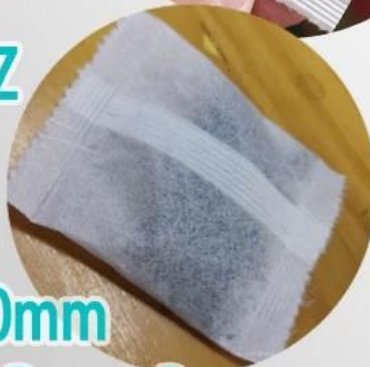

Assistant
...Deli Tea Machine

1. 功率 1.5kw
2. 105x200mm

Tea Bag Packer DL-6CND-16

Voltage : 220V 50HZ
Power : 0.5 kw
Bag Width : 70mm
Bag Length : 35-100mm
Plastic/Nylon/Filter Paper Bags

All stainless steel
30-40 bags / minute
Tea Weight : 1-20 gram

L:45cm W:56cm H:150cm

Website: delijx.com Email: info@delijx.com
WhatsApp/ WeChat/ Tel: 0086-18120033767