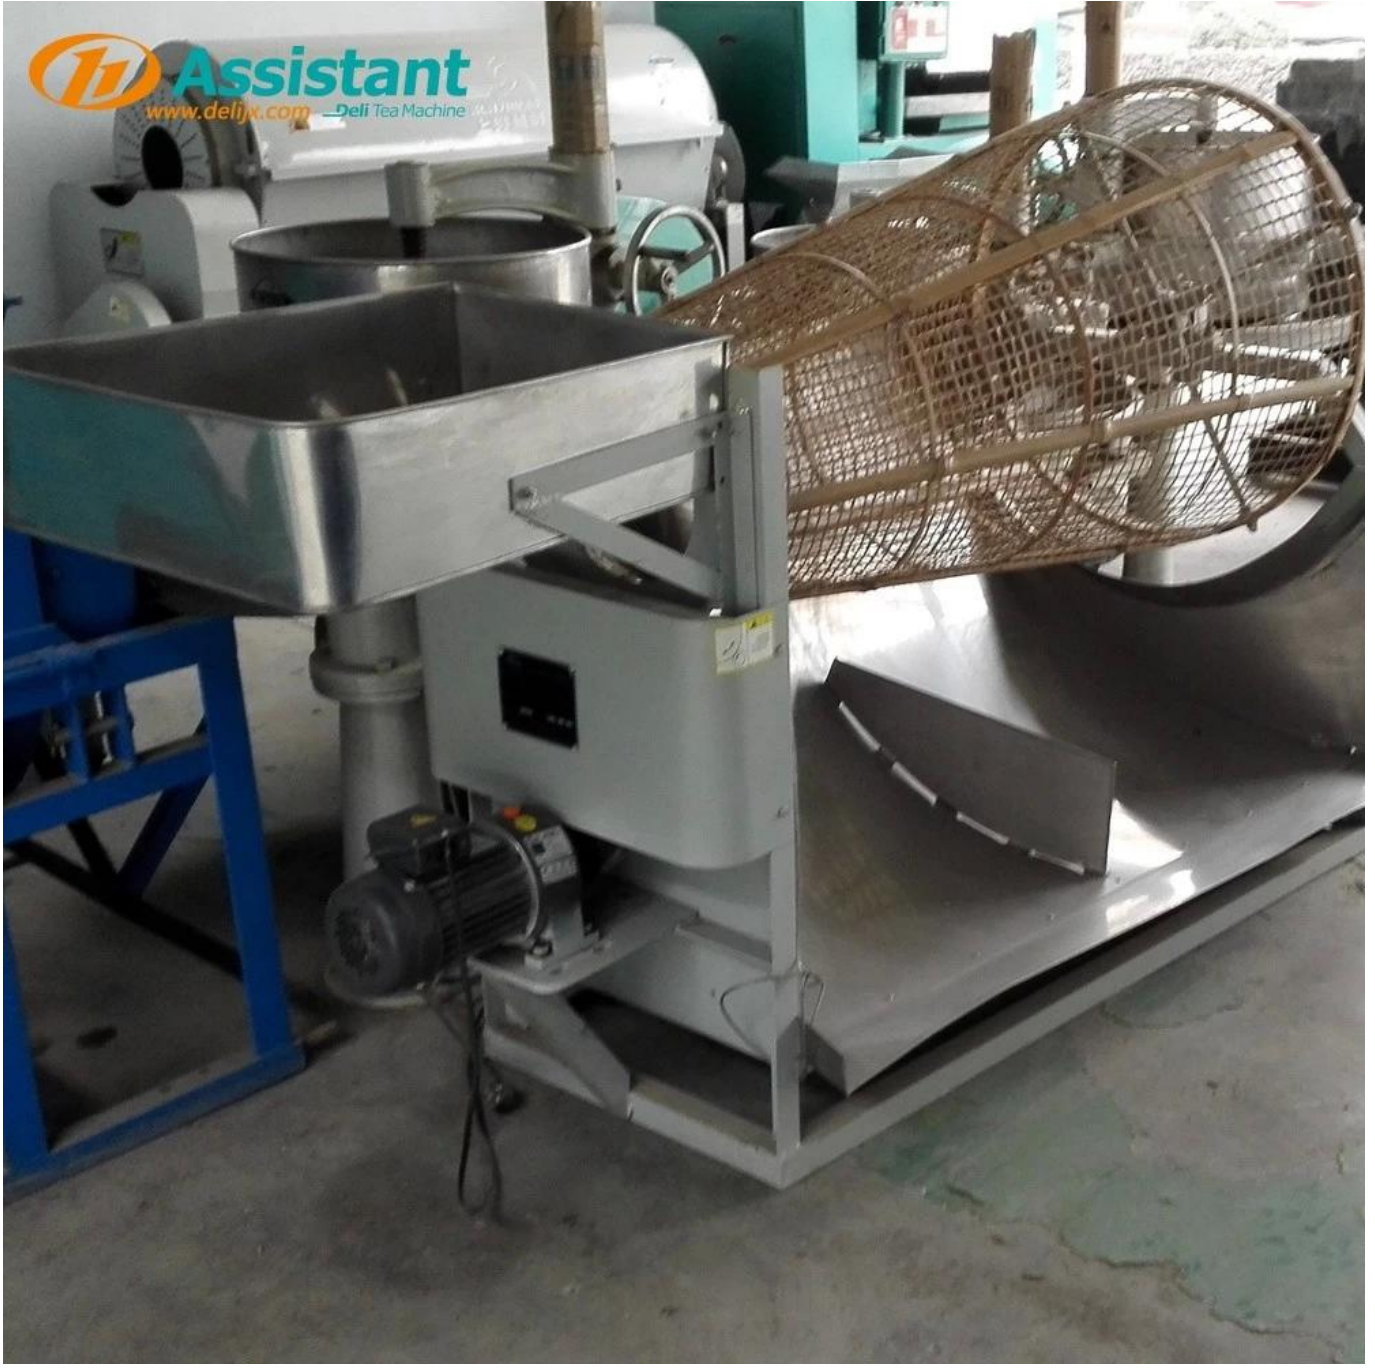

Assistant
www.delijx.com — Deli Tea Machine