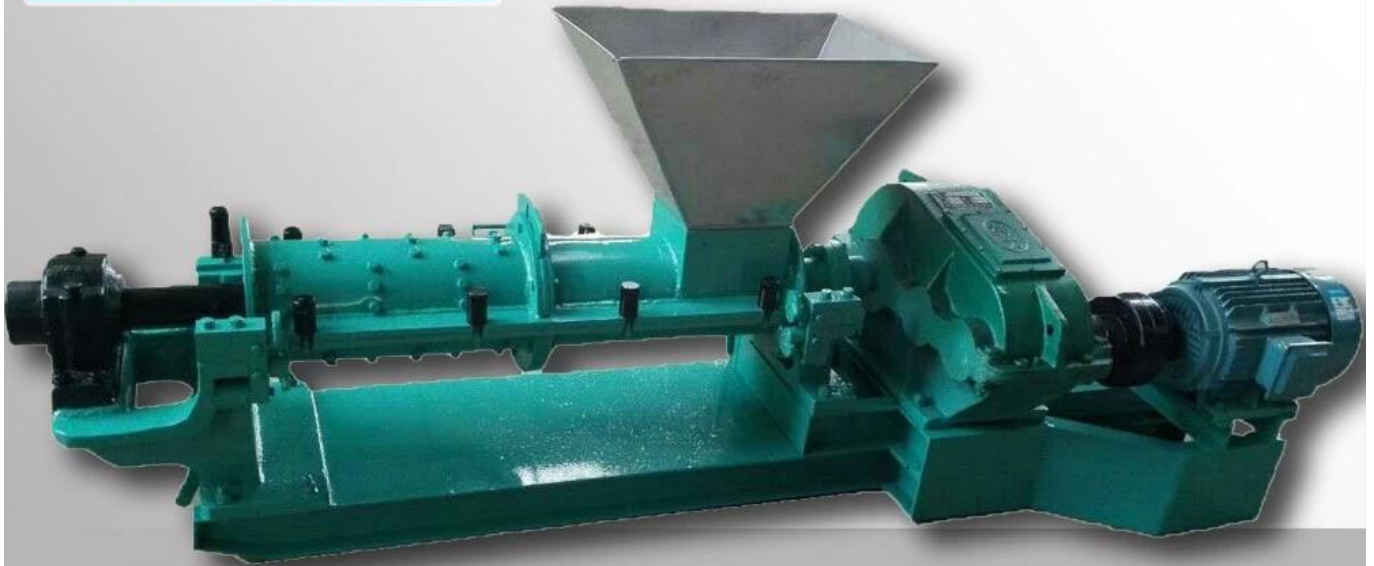

Assistant
...Deli Tea Machine

力. 1052020

Rotorvane Crush Machine DL-6CRQ-20Z

250 kg per hour
For CTC Tea Crushing
For Small Tea Factory

L:250cm W:66cm H:88cm

Website: delijx.com Email: info@delijx.com
WhatsApp/ WeChat/ Tel: 0086-18120033767