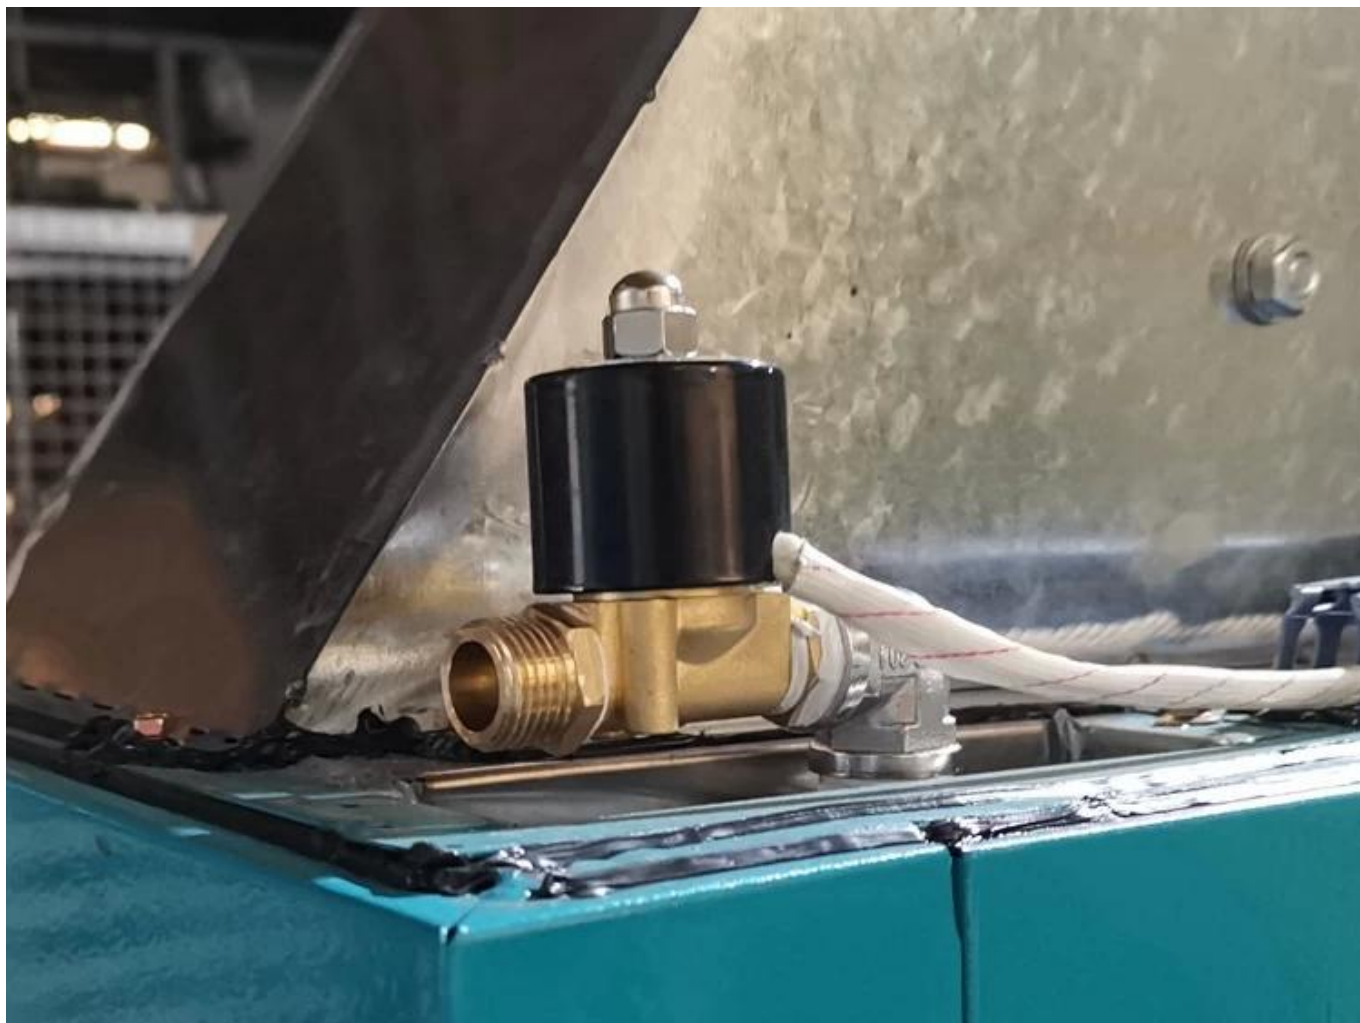

Thiết kế van điện từ đảm bảo nước trong bồn được giữ ở độ cao phun sương tốt nhất.