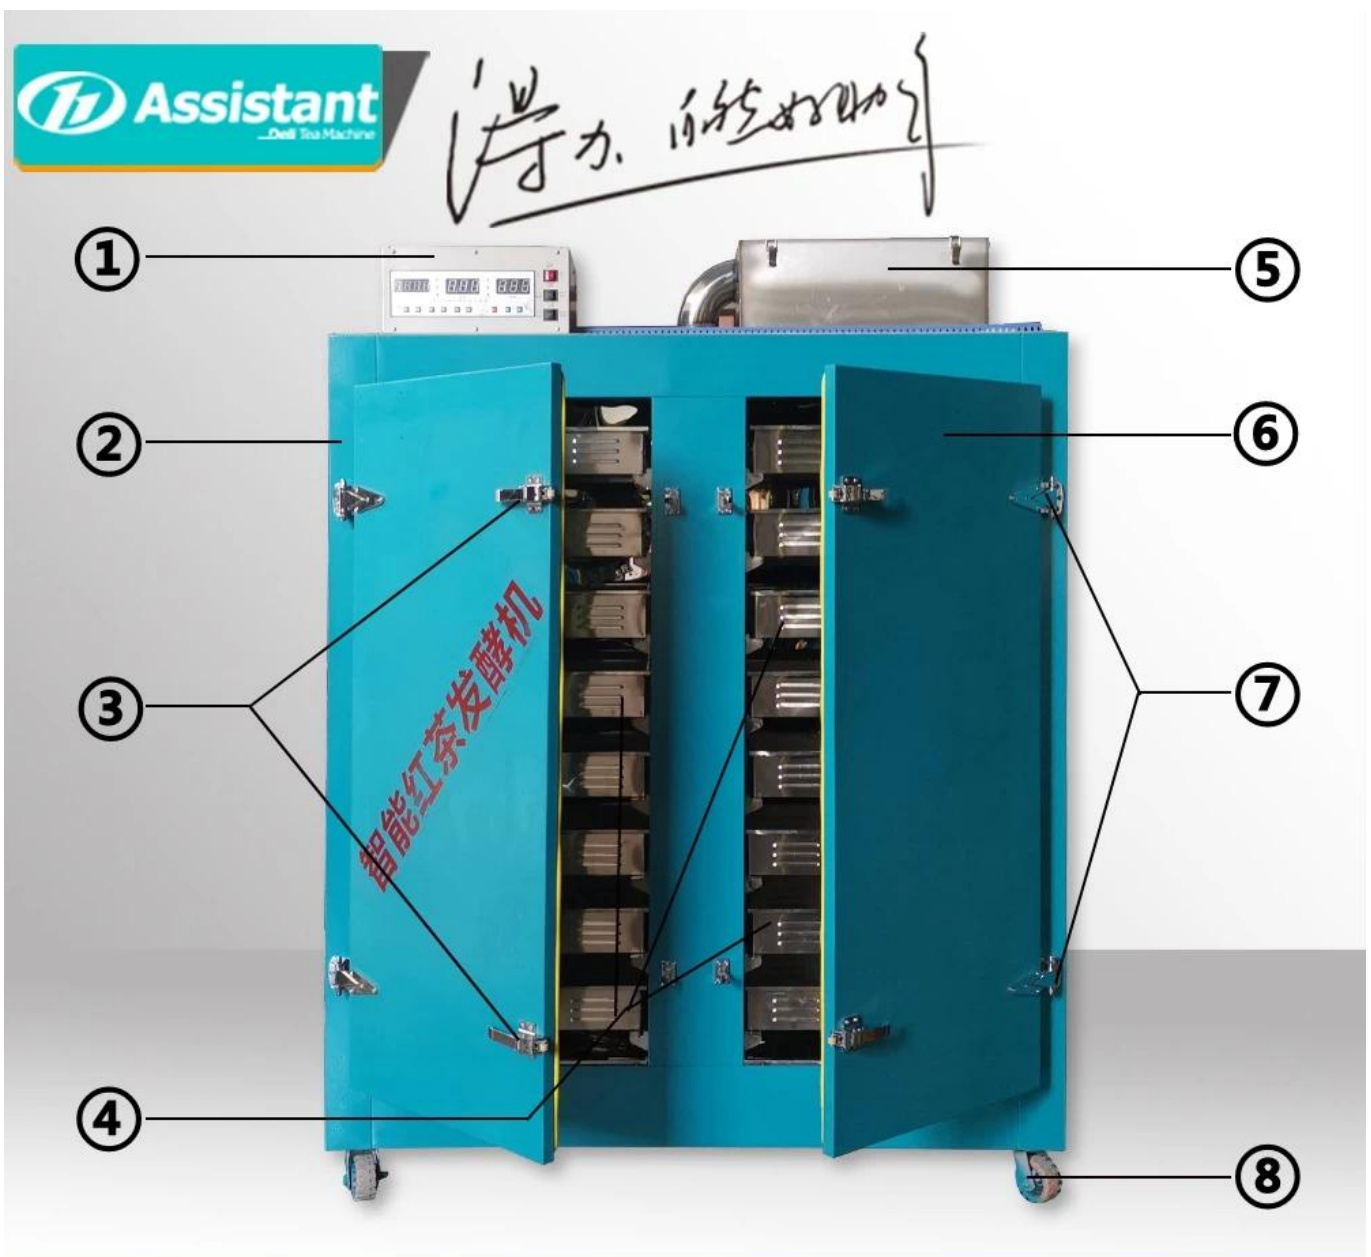

SỰ MIÊU TẢ

Thiết bị lên men chè đen thông minh chủ yếu được sử dụng để lên men chè đen. Máy có hộp điều khiển thông minh tiên tiến, có thể điều chỉnh nhiệt độ và độ ẩm bên trong máy một cách thông minh, có thể kiểm soát được thời gian lên men. Đây là thiết bị cần thiết để sản xuất trà đen chất lượng cao !!

Bên trong máy được làm hoàn toàn bằng thép không gỉ đảm bảo trà đen không bị ô nhiễm trong quá trình sản xuất. Với hệ thống phun sương thông minh tiên tiến, đảm bảo lên men đồng đều từng lớp trà và chất lượng của từng mẻ trà là như nhau. Sản xuất có thể được sao chép chính xác theo lô!

CHẾ ĐỘ XEM ĐÃ NỔ

Website: delijx.com Email: info@delijx.com
WhatsApp/ WeChat/ Tel: 0086-18120033767